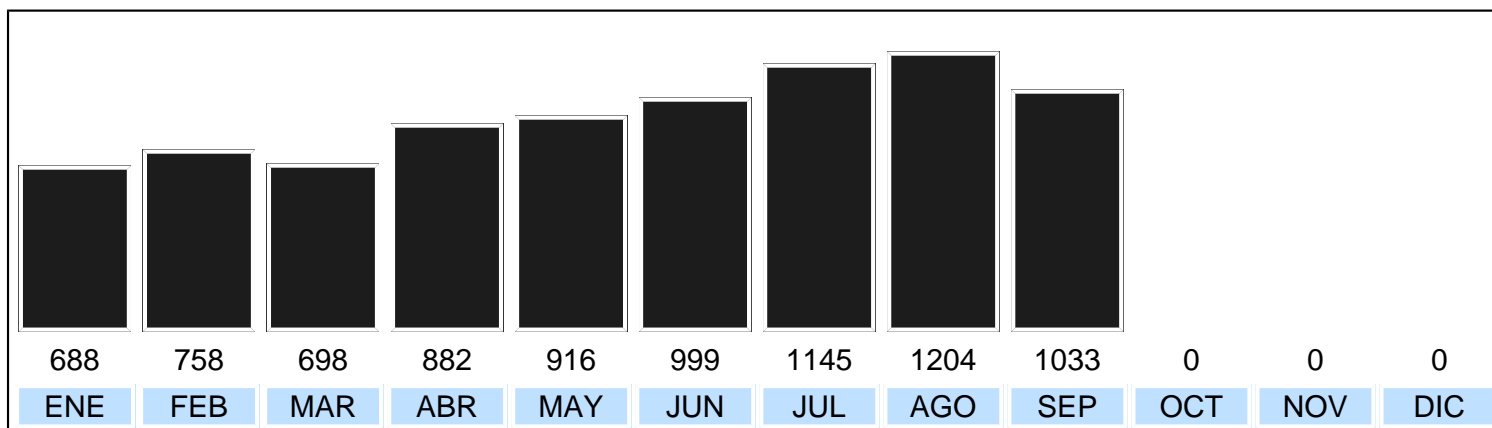

**DIRECCIÓN DE RESOLUCIÓN ALTERNA DE CONFLICTOS
- MEDIACIÓN PENAL POR MESES -
ESTADÍSTICAS DEL AÑO 2013**

TOTAL: 8323 (AC + N/AC)

TOTAL: 11662 (AC + N/AC + INA)

PRIMERA GRAFICA: El total de los casos mediados en el año son **8323** los que corresponden a los Acuerdos (AC) + los No Acuerdos (N/AC). No cuentan inasistencias.

SEGUNDA GRAFICA: El total de los casos reportados por los mediadores. Corresponden a los Acuerdos (AC) + No Acuerdos (N/AC) + Inasistencia de una o ambas partes (INA).