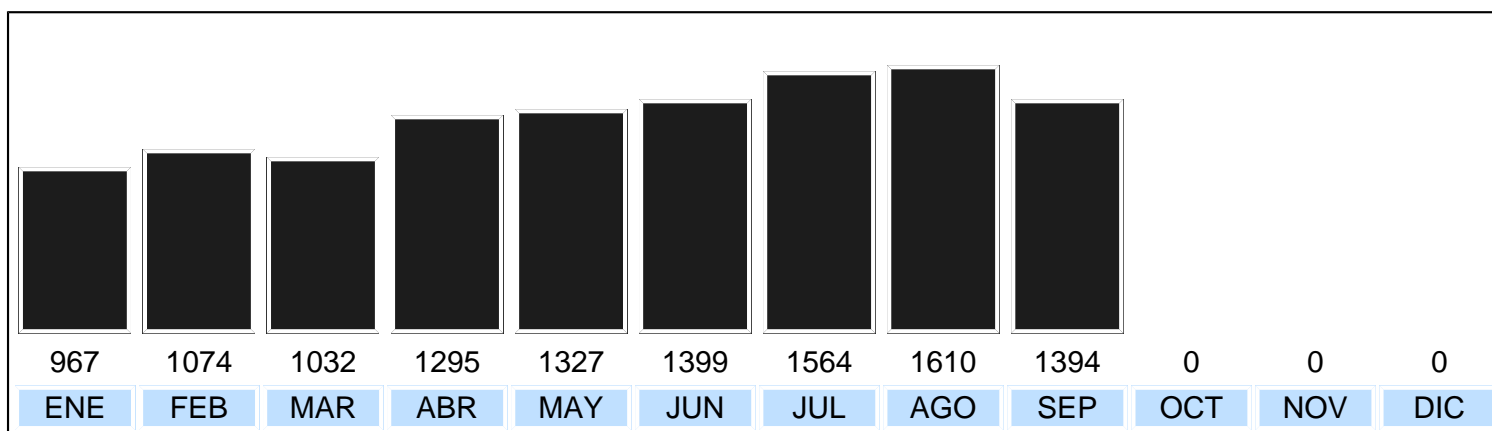

**DIRECCIÓN DE RESOLUCIÓN ALTERNA DE CONFLICTOS
- MEDIACIÓN PENAL POR MESES -
ESTADÍSTICAS DEL AÑO 2013**

TOTAL: 8323 (AC + N/AC)

TOTAL: 11662 (AC + N/AC + INA)

PRIMERA GRAFICA: El total de los casos mediados en el año son **8323** los que corresponden a los Acuerdos (AC) + los No Acuerdos (N/AC). No cuentan inasistencias.

SEGUNDA GRAFICA: El total de los casos reportados por los mediadores. Corresponden a los Acuerdos (AC) + No Acuerdos (N/AC) + Inasistencia de una o ambas partes (INA).